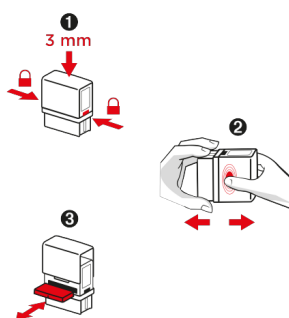

Ersatzkissenwechsel